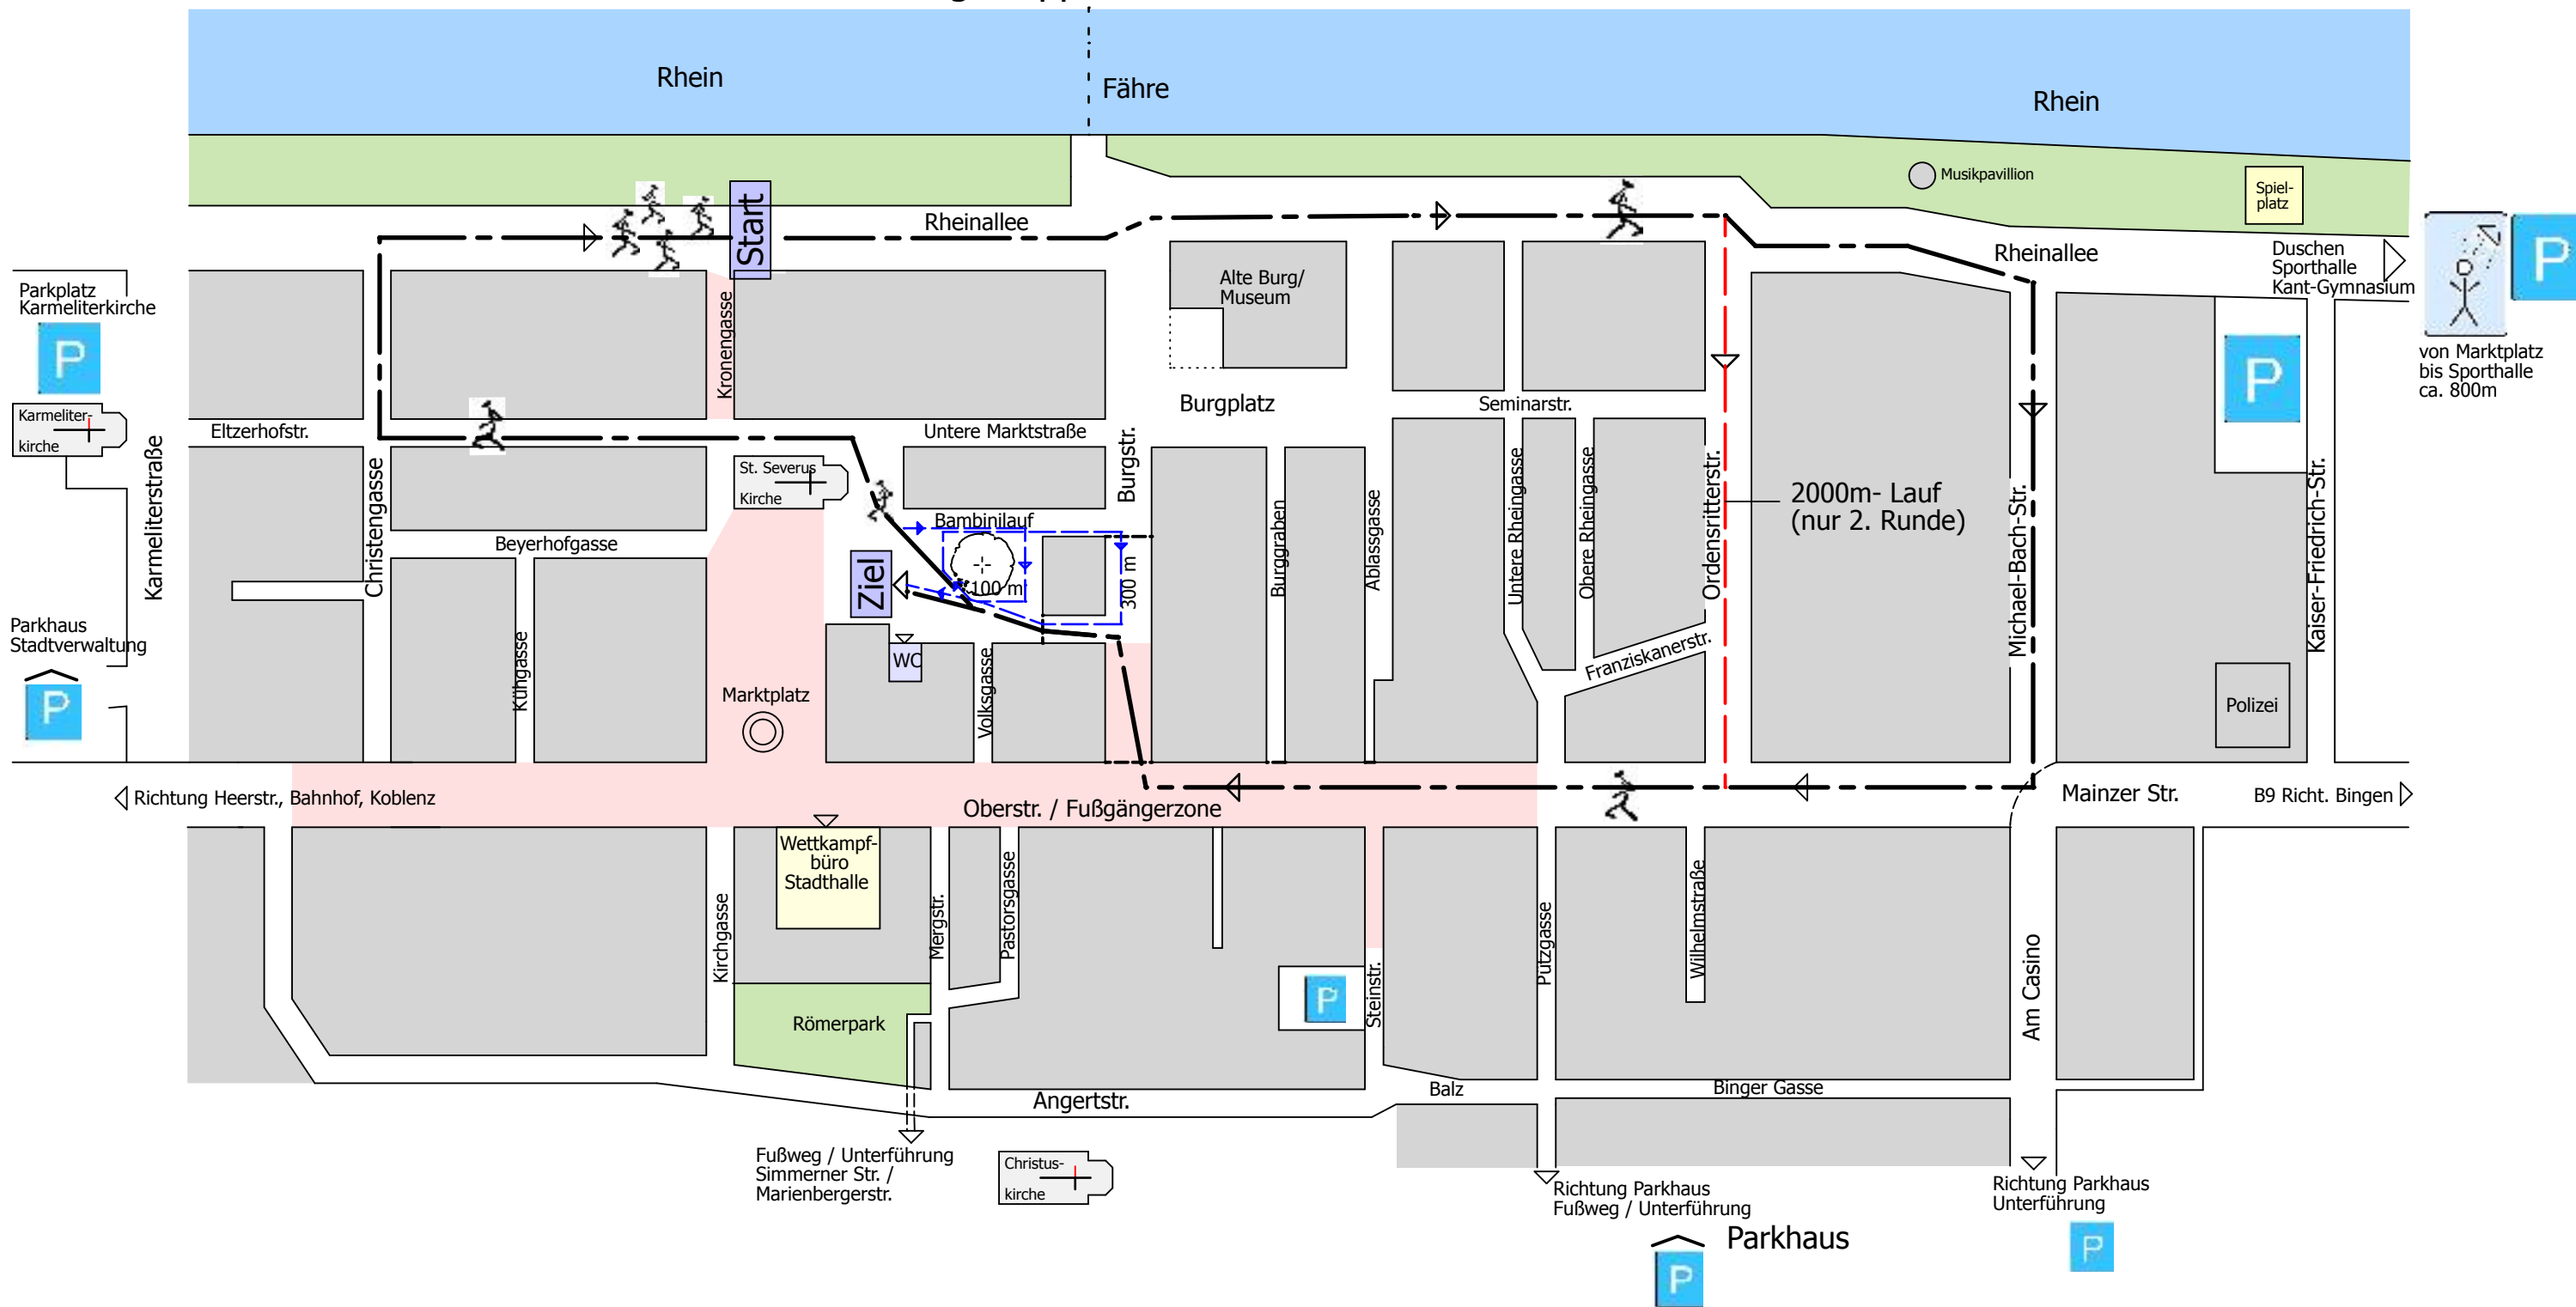

# Streckenführung Bopparder Sebamed Mailauf

von Marktplatz bis Sporthalle ca. 800m